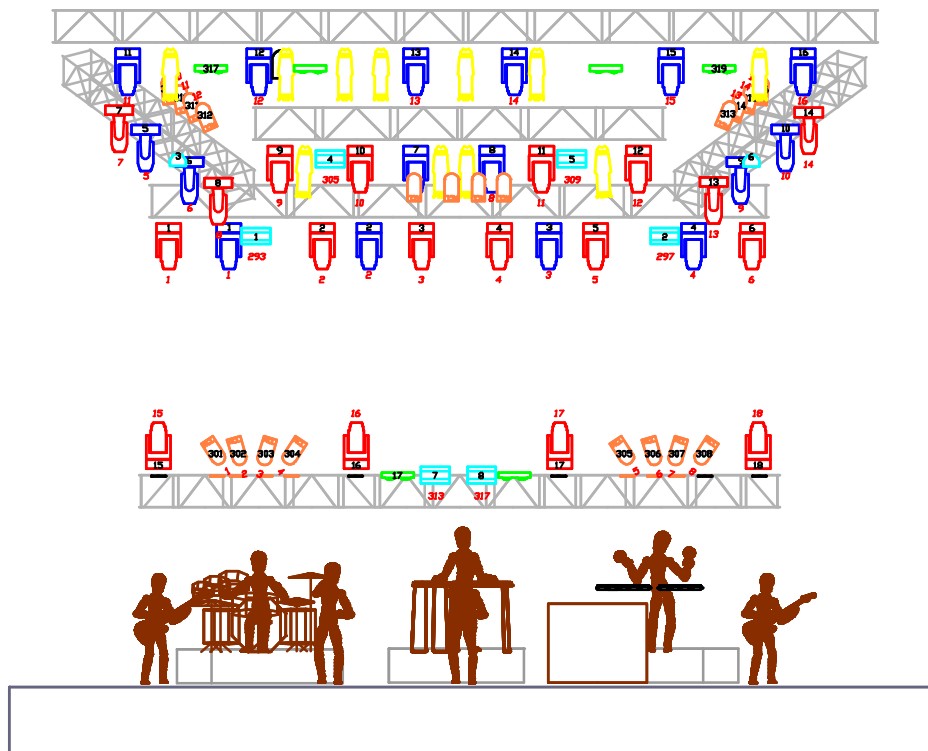

PLOT LUCES ALEKS SYNTEK
DISEÑO JUAN CARLOS ZAMUDIO
TEL NEXTEL 10901084
ID 62*15*14029

SPOT ROJOS
WASH AZULES
ACL ANARANJADOS
ATOMIC TURQUESAS
ELIPSOIDAL AMARILLOS
MOLE FAY VERDES