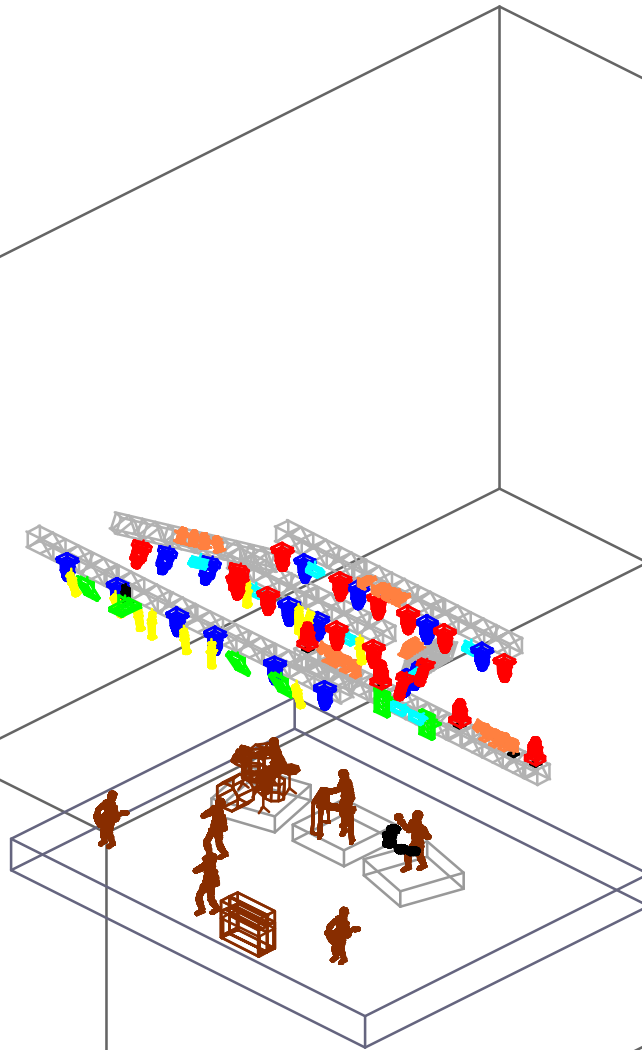

PLOT LUCES ALEKS SYNTEK
DISEÑO JUAN CARLOS ZAMUDIO
TEL NEXTEL 10901084
ID 62*15*14029

SPOT ROJOS
WASH AZULES
ACL ANARANJADOS
ATOMIC TURQUESAS
ELIPSOIDAL AMARILLOS
MOLE FAY VERDES