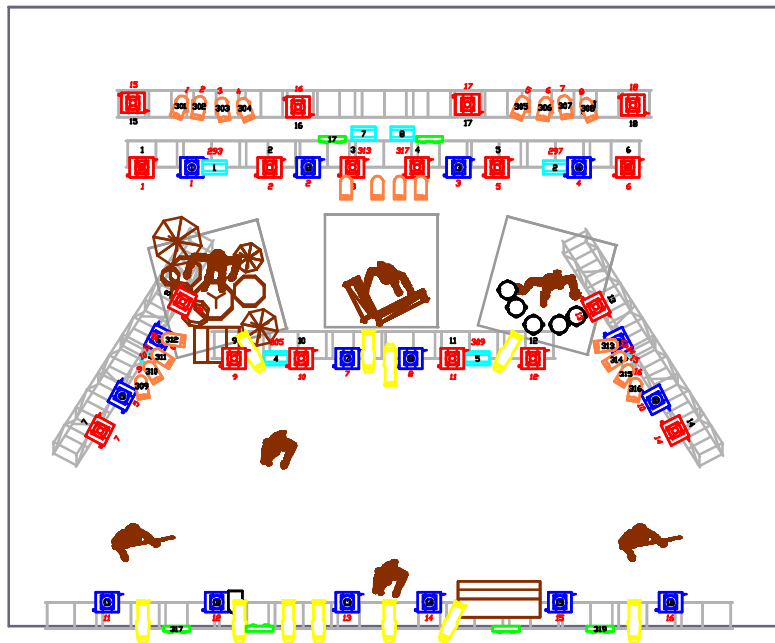

PLOT LUCES ALEKS SYNTEK
DISEÑO JUAN CARLOS ZAMUDIO
TEL NEXTEL 10901084
ID 62*15*14029

SPOT ROJOS
WASH AZULES
ACL ANARANJADOS
ATOMIC TURQUESAS
ELIPSOIDAL AMARILLOS
MOLE FAY VERDES